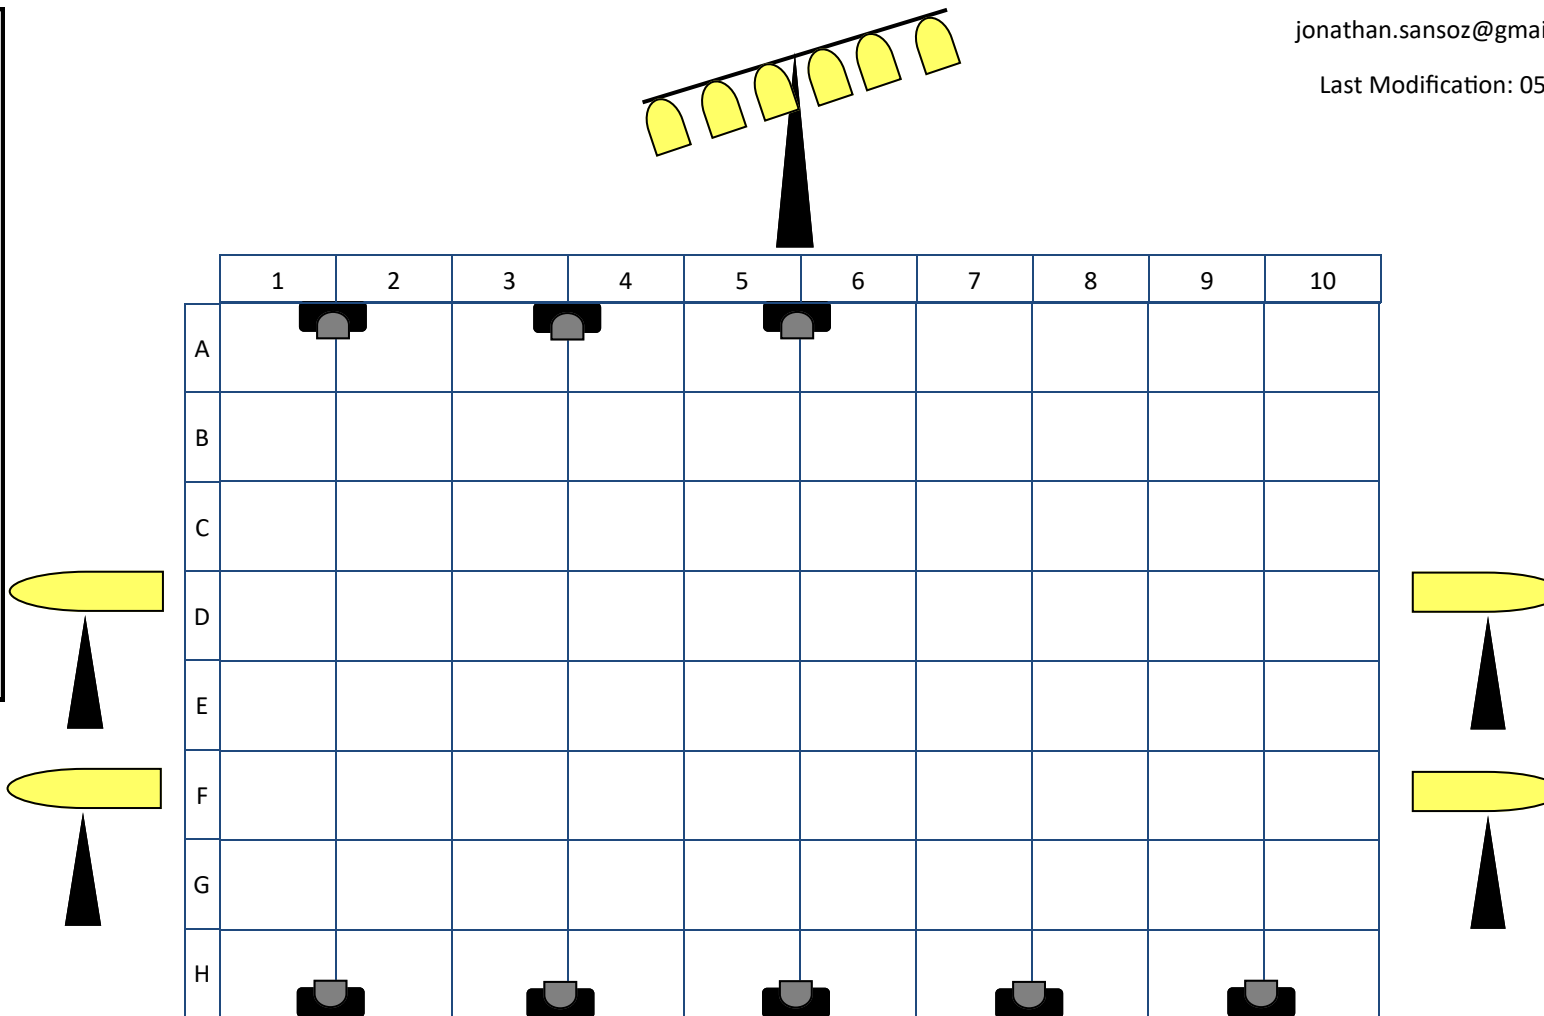

PLAN FEU extérieur : Un petit air de Cabaret

Contact : Sansoz Jonathan 06 28 79 16 77

jonathan.sansoz@gmail.com

Last Modification: 05/03/18

profondeur 8m ouverture 10m