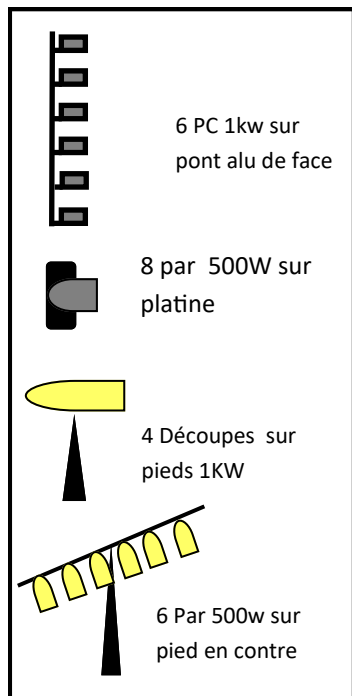

PLAN FEU extérieur : Un petit air de Cabaret

Contact : Sansoz Jonathan 06 28 79 16 77

jonathan.sansoz@gmail.com

Last Modification: 05/03/18

profondeur 8m ouverture 10m